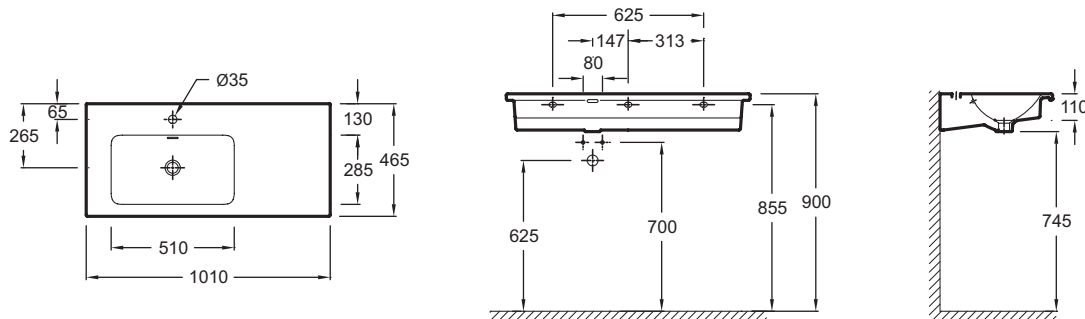

EXAC112

Коллекция: VOX

Отделки\*:

00 - Белый

Общие характеристики:

### Технические характеристики

- РАЗМЕРЫ (СМ): 100 x 46 см
- МАТЕРИАЛ: Огнеупорная керамика
- РАЗМЕТКА СВЕРЛЕНИЯ ОТВЕРСТИЯ ДЛЯ СМЕСИТЕЛЯ: С 1 отверстием для смесителя
- УСТАНОВКА: Стандартные
- ОТВЕРСТИЕ ПЕРЕЛИВА: С отверстием перелива
- ПРОДУКТ В КОМПЛЕКТЕ: (смеситель заказывается отдельно)
- РЕКОМЕНДОВАННЫЙ СМЕСИТЕЛЬ: 0
- ВЕС: 26 кг
- ТИП УСТАНОВКИ: Подвесные
- ОТВЕРСТИЯ ДЛЯ СВЕРЛЕНИЯ: С 1 отверстием для смесителя
- ГЛАДКАЯ / НЕГЛАДКАЯ НИЖНЯЯ ПОВЕРХНОСТЬ: Стандарт, для установки без мебели
- КОЛИЧЕСТВО РАКОВИН В СТОЛЕШНИЦЕ: Стандартные
- РЕКОМЕНДОВАННЫЙ СИФОН: 0

### Общая информация

Спецификация продукта: Подвесная раковина-столешница 100 x 46 см, левосторонняя. EXAC112. Коллекция: VOX. РАЗМЕРЫ (СМ): 100 x 46 см. ВЕС: 26 кг. МАТЕРИАЛ: Огнеупорная керамика. ТИП УСТАНОВКИ: Подвесные. РАЗМЕТКА СВЕРЛЕНИЯ ОТВЕРСТИЯ ДЛЯ СМЕСИТЕЛЯ: С 1 отверстием для смесителя. ОТВЕРСТИЯ ДЛЯ СВЕРЛЕНИЯ: С 1 отверстием для смесителя. УСТАНОВКА: Стандартные. ГЛАДКАЯ / НЕГЛАДКАЯ НИЖНЯЯ ПОВЕРХНОСТЬ: Стандарт, для установки без мебели. ОТВЕРСТИЕ ПЕРЕЛИВА: С отверстием перелива. КОЛИЧЕСТВО РАКОВИН В СТОЛЕШНИЦЕ: Стандартные. ПРОДУКТ В КОМПЛЕКТЕ: (смеситель заказывается отдельно). РЕКОМЕНДОВАННЫЙ СИФОН: 0. РЕКОМЕНДОВАННЫЙ СМЕСИТЕЛЬ: 0.